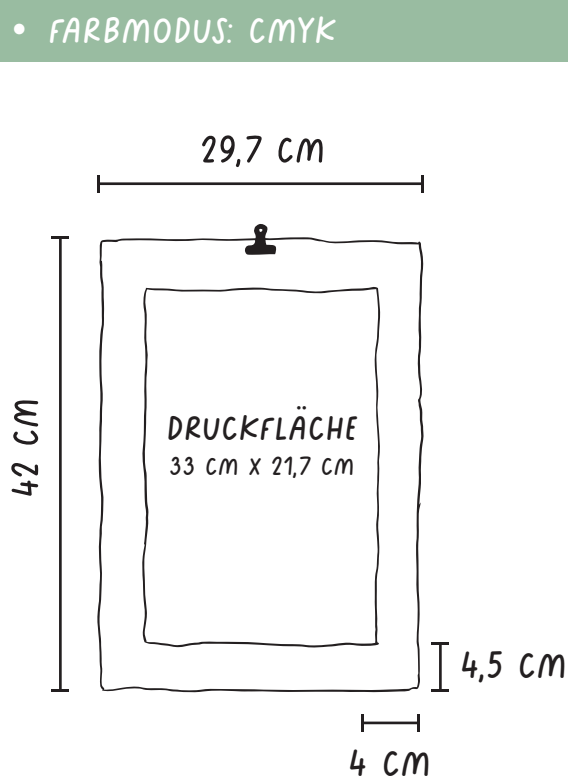

ALLE WERTE SIND CA.-ANGABEN