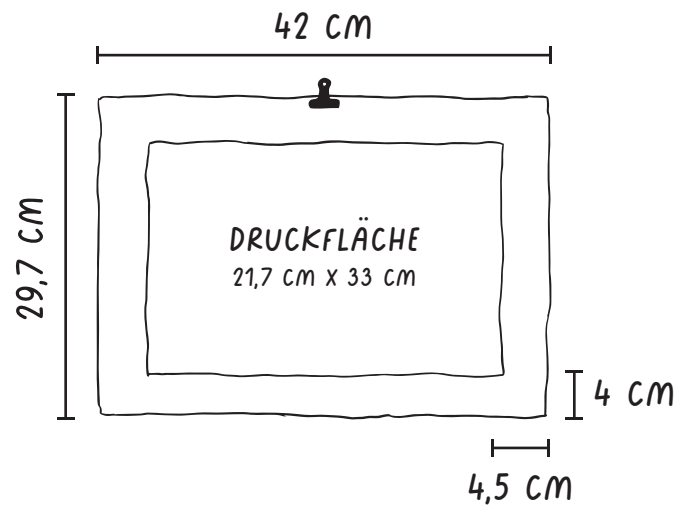

## UPLOAD-EMPFEHLUNGEN

- HOHE QUALITÄT
- AUFLÖSUNG: 300 DPI
- FORMAT: SIEHE DRUCKFLÄCHE
- DATEIFORMAT: JPG, JPEG, SVG ODER PNG
- FARBMODUS: CMYK