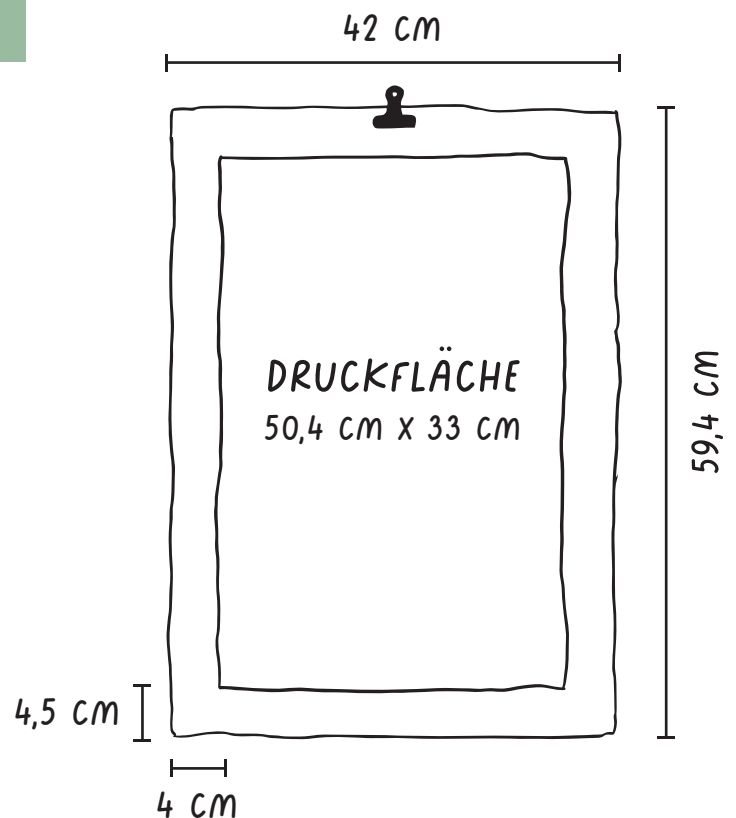

ALLE WERTE SIND CA.-ANGABEN