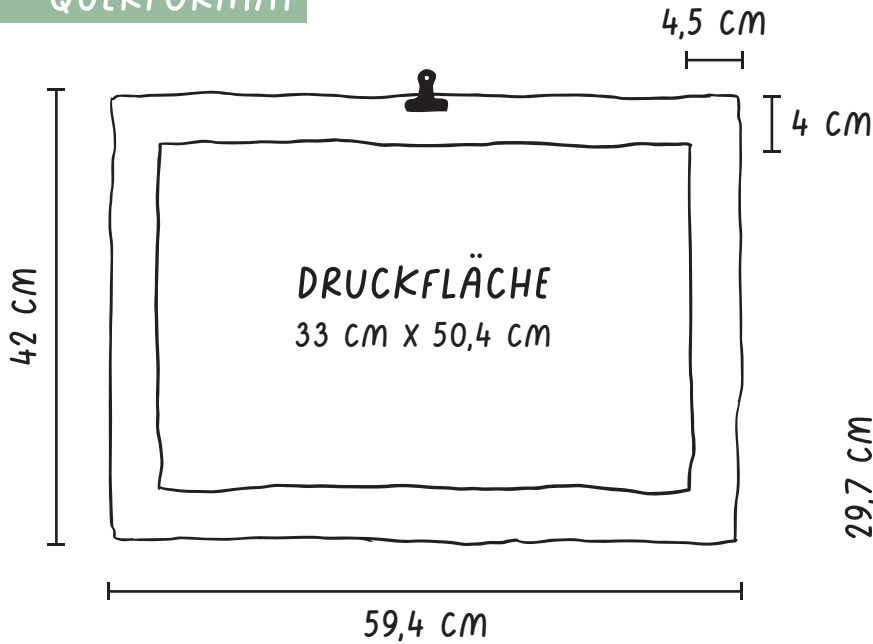

# DRUCKVORGABEN ARTPRINT

## UPLOAD-EMPFEHLUNGEN

- HOHE QUALITÄT
- AUFLÖSUNG: 300 DPI
- FORMAT: SIEHE DRUCKFLÄCHE
- DATEIFORMAT: JPG, JPEG, SVG ODER PNG
- FARBMODUS: CMYK